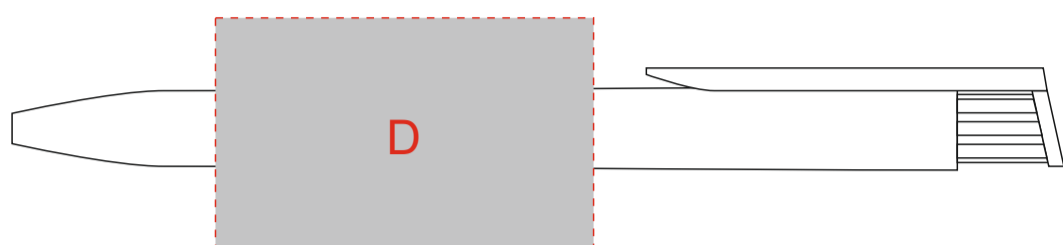

образец для круговой трафаретной печати

A	Вид нанесения	Макс площадь (Ш*В)
	Тампопечать	50x7мм
	Уф-печать	90x7мм
B	Вид нанесения	Макс площадь (Ш*В)
	Тампопечать	45x7мм
C	Вид нанесения	Макс площадь (Ш*В)
	Тампопечать	30x7мм
	Уф-печать	30x7мм
D	Вид нанесения	Макс площадь (Ш*В)
	Круговая трафаретная печать	50x31,4мм