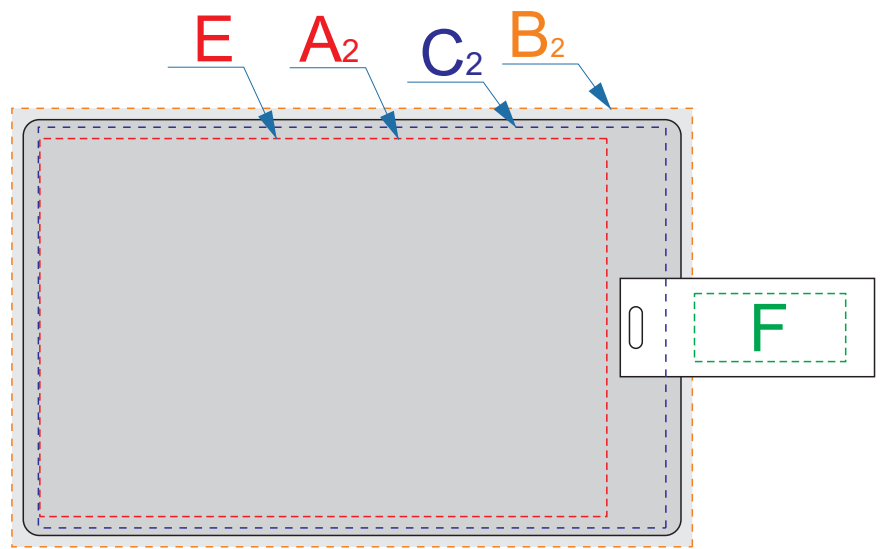

Арт 623016

сторона 1
(флешка в открытом виде - чип сверху)

сторона 2
(флешка в открытом виде - чип снизу)

A	Вид нанесения	Макс площадь (Ш*В)	B	Вид нанесения	Макс площадь (Ш*В)
	Тампопечать	50x50мм		УФ печать (на вылет)	90x58мм
C	Вид нанесения	Макс площадь (Ш*В)	D	Вид нанесения	Макс площадь (Ш*В)
	УФ печать	83x53мм		Гравировка	80x50мм
E	Вид нанесения	Макс площадь (Ш*В)	F	Вид нанесения	Макс площадь (Ш*В)
	Гравировка	75x50мм		Гравировка	20x9мм