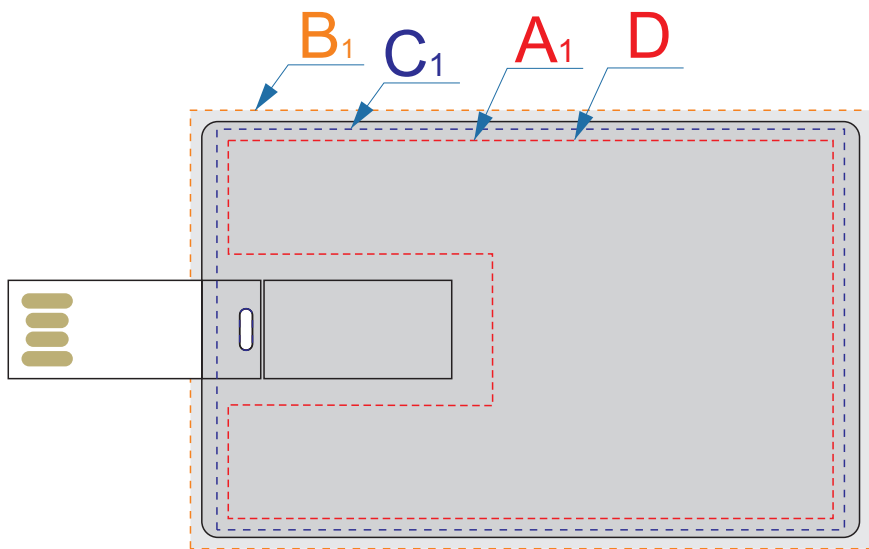

Арт 623016

сторона 1
(флешка в открытом виде - чип сверху)

сторона 2
(флешка в открытом виде - чип снизу)

A	Вид нанесения	Макс площадь (Ш*В)	B	Вид нанесения	Макс площадь (Ш*В)
	Тампопечать	50x50мм		УФ печать (на вылет)	90x58мм
C	Вид нанесения	Макс площадь (Ш*В)	D	Вид нанесения	Макс площадь (Ш*В)
	УФ печать	83x53мм		Гравировка	80x50мм
E	Вид нанесения	Макс площадь (Ш*В)	F	Вид нанесения	Макс площадь (Ш*В)
	Гравировка	75x50мм		Гравировка	20x9мм