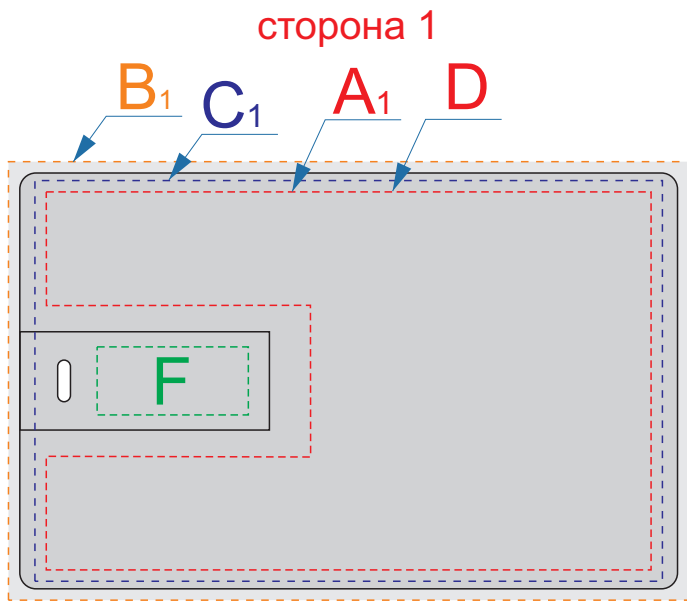

Арт 623016

сторона 1
(флешка в открытом виде - чип сверху)

сторона 2
(флешка в открытом виде - чип снизу)

A	Вид нанесения	Макс площадь (Ш*В)	B	Вид нанесения	Макс площадь (Ш*В)
	Тампопечать	50x50мм		УФ печать (на вылет)	90x58мм
C	Вид нанесения	Макс площадь (Ш*В)	D	Вид нанесения	Макс площадь (Ш*В)
	УФ печать	83x53мм		Гравировка	80x50мм
E	Вид нанесения	Макс площадь (Ш*В)	F	Вид нанесения	Макс площадь (Ш*В)
	Гравировка	75x50мм		Гравировка	20x9мм