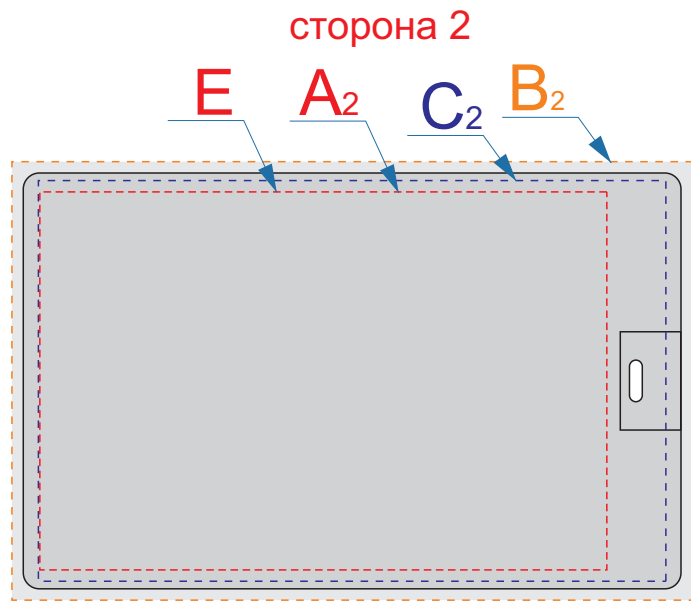

Арт 623016

сторона 1
(флешка в открытом виде - чип сверху)

сторона 2
(флешка в открытом виде - чип снизу)

A	Вид нанесения	Макс площадь (Ш*В)	B	Вид нанесения	Макс площадь (Ш*В)
	Тампопечать	50x50мм		УФ печать (на вылет)	90x58мм
C	Вид нанесения	Макс площадь (Ш*В)	D	Вид нанесения	Макс площадь (Ш*В)
	УФ печать	83x53мм		Гравировка	80x50мм
E	Вид нанесения	Макс площадь (Ш*В)	F	Вид нанесения	Макс площадь (Ш*В)
	Гравировка	75x50мм		Гравировка	20x9мм