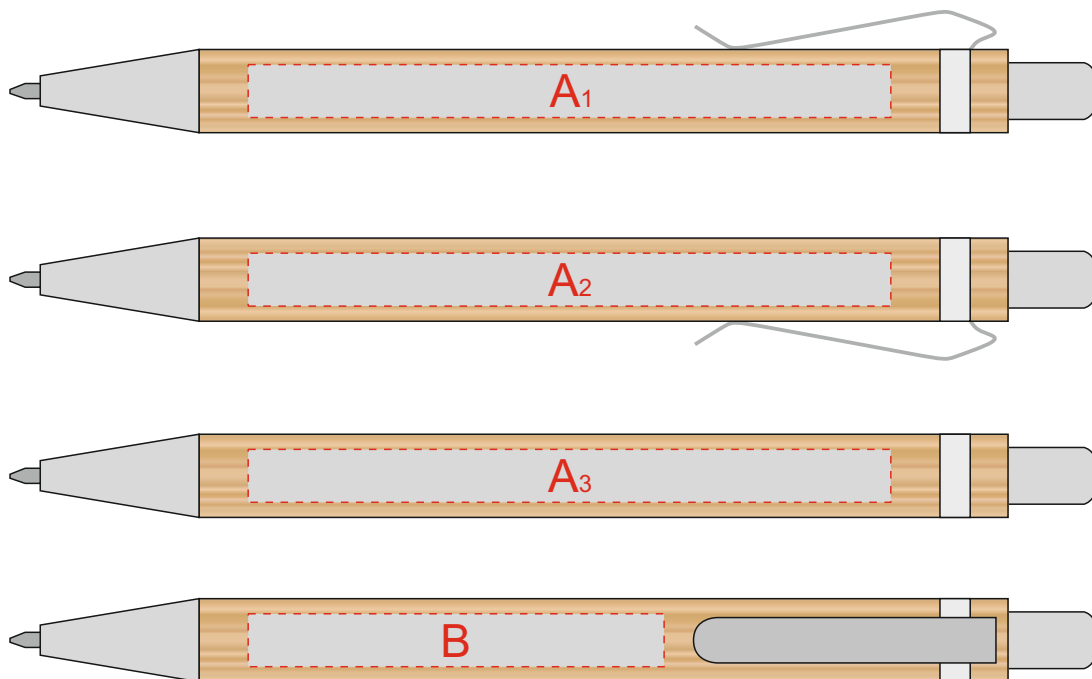

Арт. 52571.09

При гравировке сплошными заливками возможна разница в оттенках гравировки
(из-за свойств материала)

Рекомендуем делать контурную гравировку.

x2

А	Вид нанесения	Макс площадь (Ш*В)
	Уф-печать	85x7мм
	Гравировка	85x7мм
	Тампопечать	50x7мм

В	Вид нанесения	Макс площадь (Ш*В)
	Тампопечать	50x7мм
	Гравировка	85x7мм