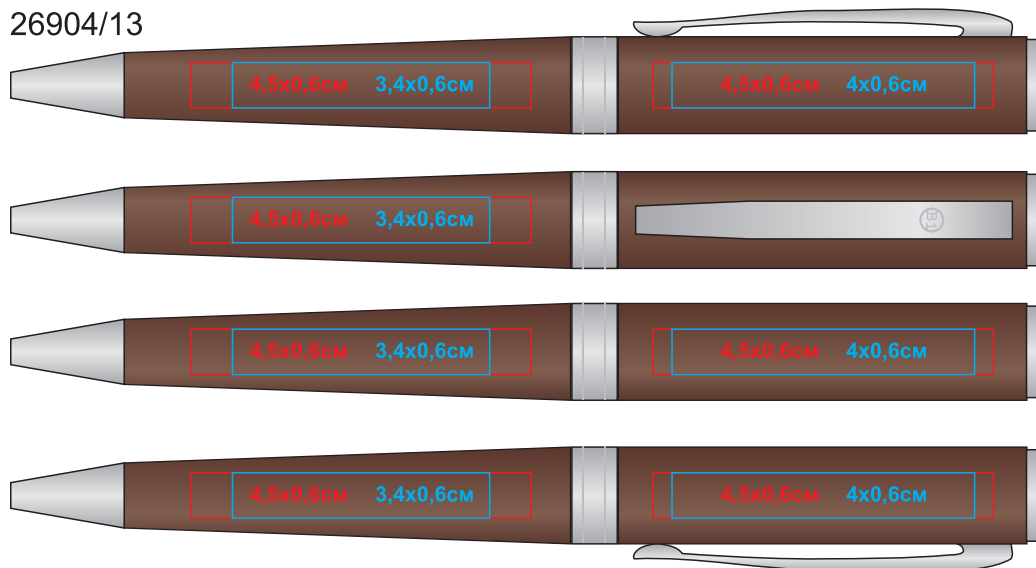

# Ручка WIZARD CHROME

арт. 26904

методы нанесения: гравировка, тампопечать

26904/13

26904/24

26904/35