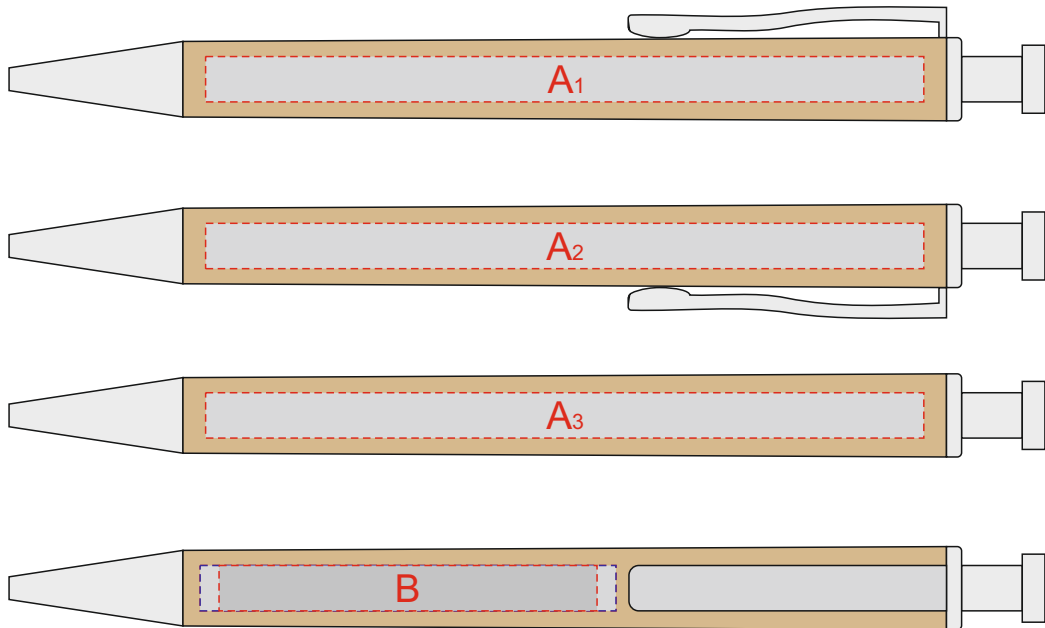

Арт. 12570

А	Вид нанесения	Макс площадь (Ш*В)
	Тампопечать	50x6мм
	Гравировка	95x6мм

В	Вид нанесения	Макс площадь (Ш*В)
	Тампопечать	50x6мм
	Гравировка	55x6мм