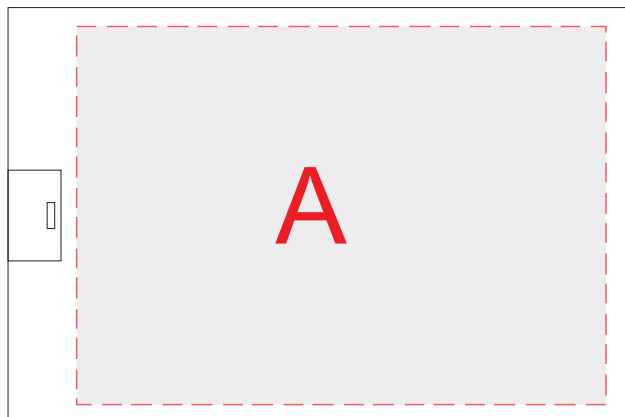

Арт. 6585

Лицо

Оборот

A	Вид нанесения	Макс площадь (Ш*В)
	Гравировка	70x45мм
	УФ печать	70x50мм
	Смола	70x50мм
	Цифровая печать	70x50мм

B	Вид нанесения	Макс площадь (Ш*В)
	УФ печать	76x50мм
	Гравировка	76x50мм

C	Вид нанесения	Макс площадь (Ш*В)
	Смола	43x50мм
	Цифровая печать	43x50мм