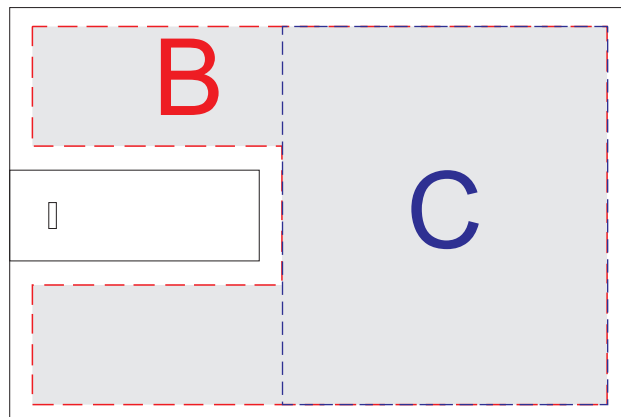

Арт. 6585

Лицо

Оборот

A	Вид нанесения	Макс площадь (Ш*В)
	Гравировка	70x45мм
	УФ печать	70x50мм
	Смола	70x50мм
	Цифровая печать	70x50мм

B	Вид нанесения	Макс площадь (Ш*В)
	УФ печать	76x50мм
	Гравировка	76x50мм

C	Вид нанесения	Макс площадь (Ш*В)
	Смола	43x50мм
	Цифровая печать	43x50мм