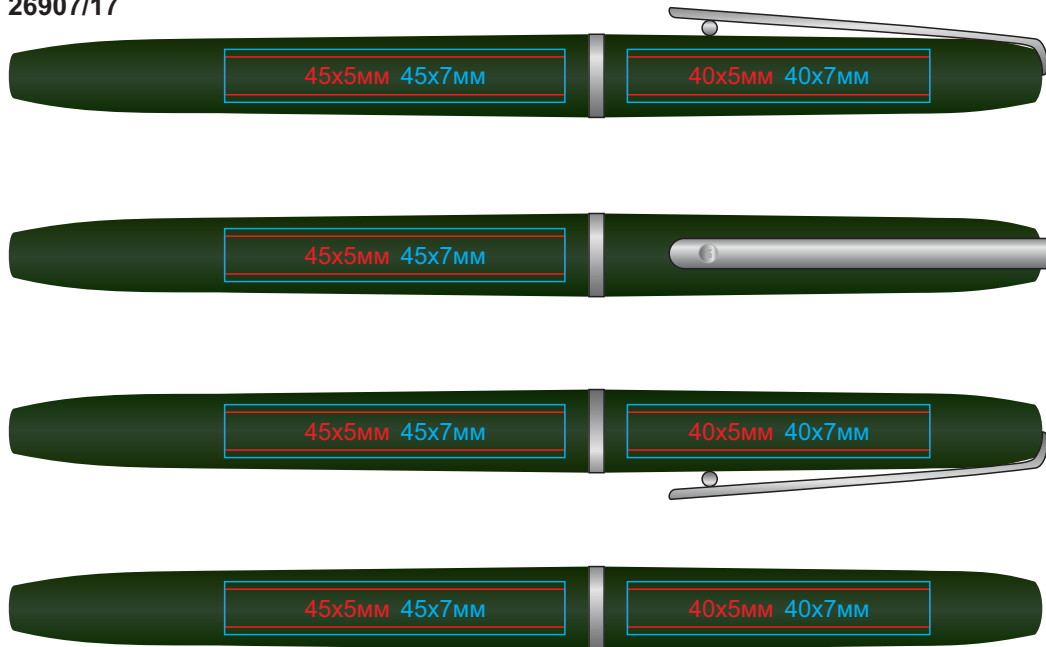

Ручка-роллер DELICATE

арт. 26907

методы нанесения: лазерная гравировка, тампопечать

26907/17

26907/13

26907/35

26907/26