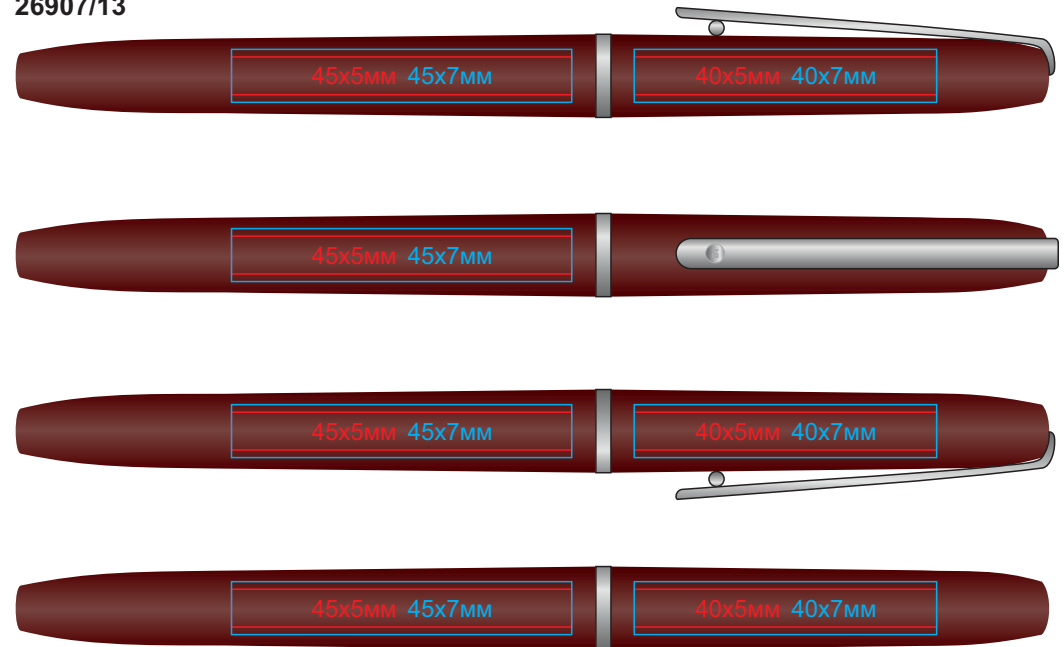

Ручка-роллер DELICATE

арт. 26907

методы нанесения: лазерная гравировка, тампопечать

26907/17

26907/13

26907/35

26907/26