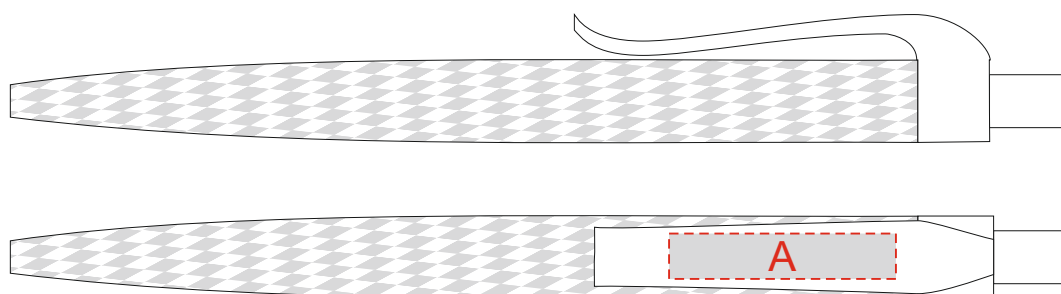

Нанесение возможно только на клипе

A	Вид нанесения	Макс площадь (Ш*В)
	Тампопечать	30x6мм