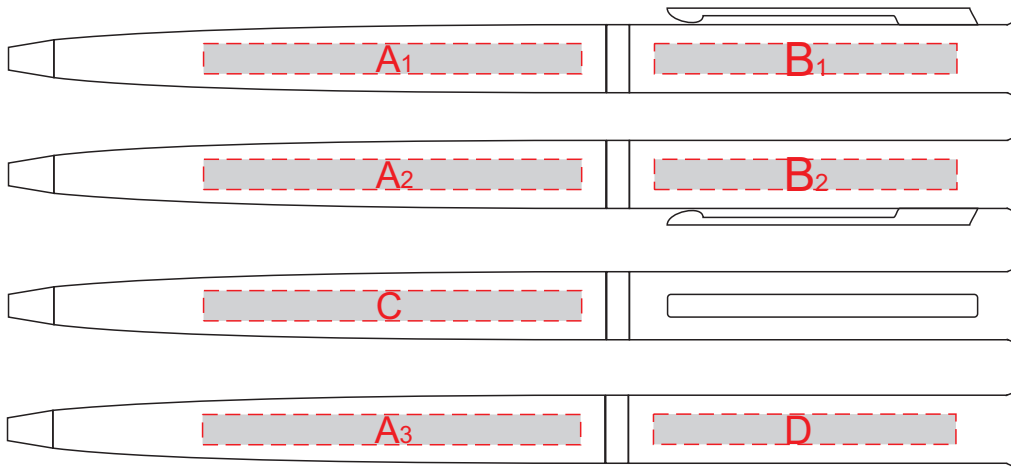

Арт. 18311

A	Вид нанесения	Макс площадь (Ш*В)
	Уф-печать	50x4мм
	Тампопечать только для арт.18311.06	50x4мм

B	Вид нанесения	Макс площадь (Ш*В)
	Уф-печать кроме арт.18311.06	40x4мм

C	Вид нанесения	Макс площадь (Ш*В)
	Тампопечать только для арт.18311.06	50x4мм

D	Вид нанесения	Макс площадь (Ш*В)
	Уф-печать	50x4мм
	Тампопечать только для арт.18311.06	50x4мм

арт.18311.06

технологический шов
с обеих сторон