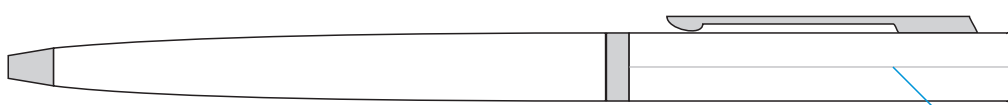

Арт. 18311

A	Вид нанесения	Макс площадь (Ш*В)
	Уф-печать	50x4мм
	Тампопечать только для арт.18311.06	50x4мм

B	Вид нанесения	Макс площадь (Ш*В)
	Уф-печать кроме арт.18311.06	40x4мм

C	Вид нанесения	Макс площадь (Ш*В)
	Тампопечать только для арт.18311.06	50x4мм

D	Вид нанесения	Макс площадь (Ш*В)
	Уф-печать	50x4мм
	Тампопечать только для арт.18311.06	50x4мм

арт.18311.06

технологический шов
с обеих сторон