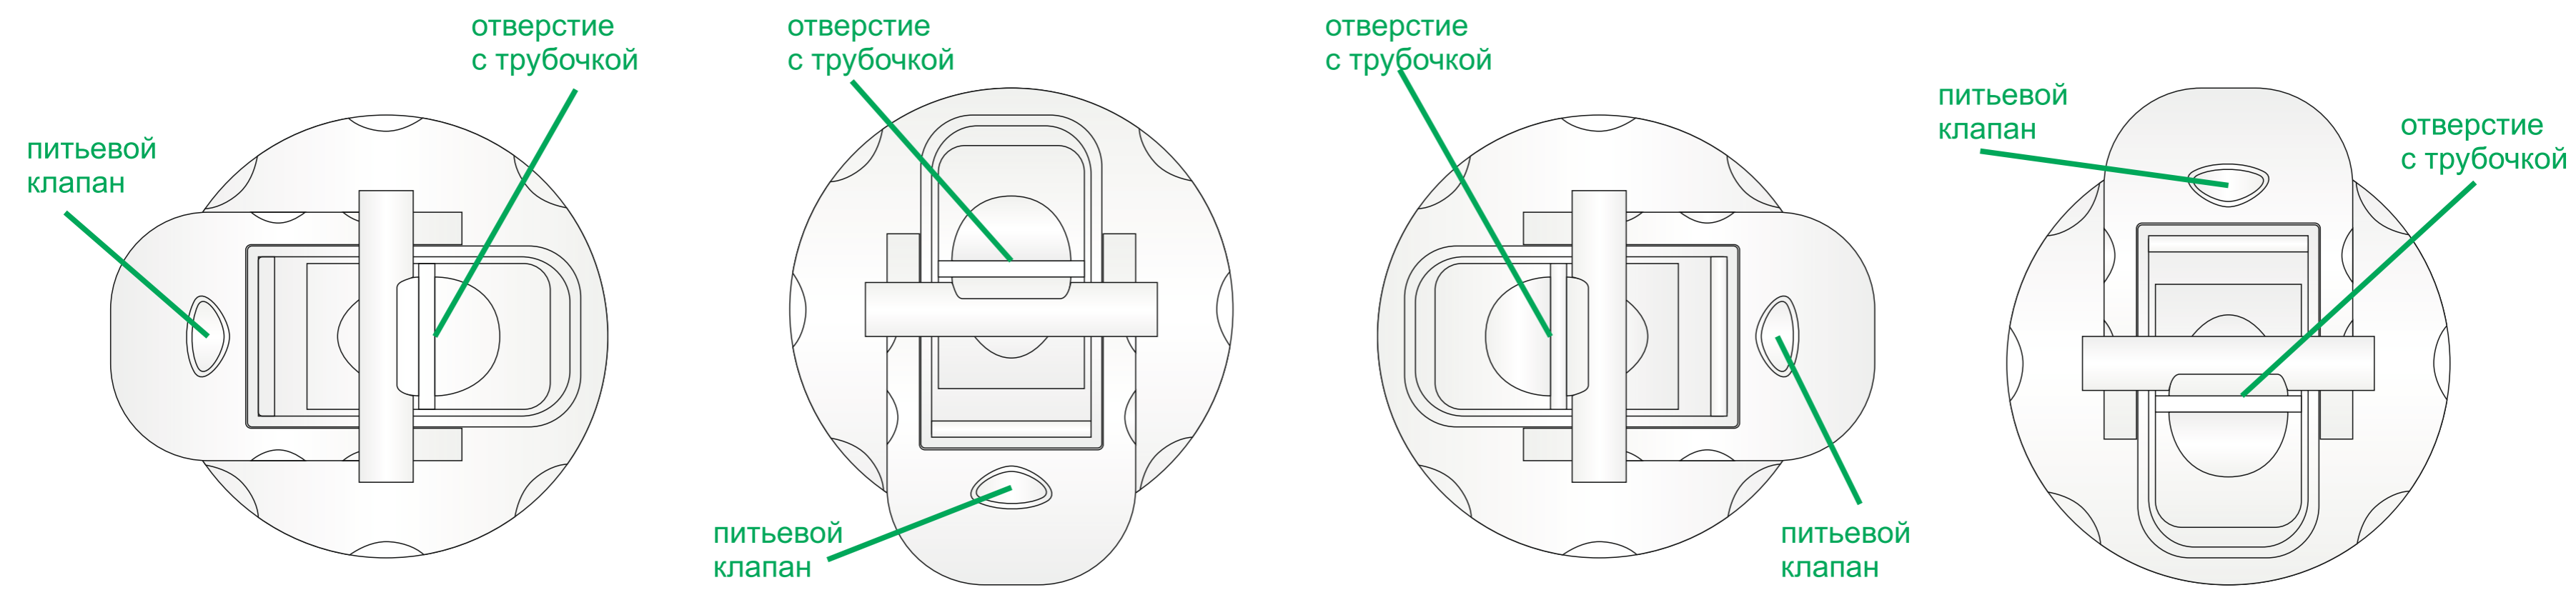

Стакан EASY с крышкой, 400мл. прозрачный с белым, стекло, пластик арт.32903

Метод нанесения: Гравировка (на силиконе слепая гравировка в цвет резинки),
Круговая гравировка (на силиконе слепая гравировка в цвет резинки), Деколь

Справа от питьевого клапана

Напротив питьевого клапана

Слева от питьевого клапана

Противоположная сторона
питьевому клапану