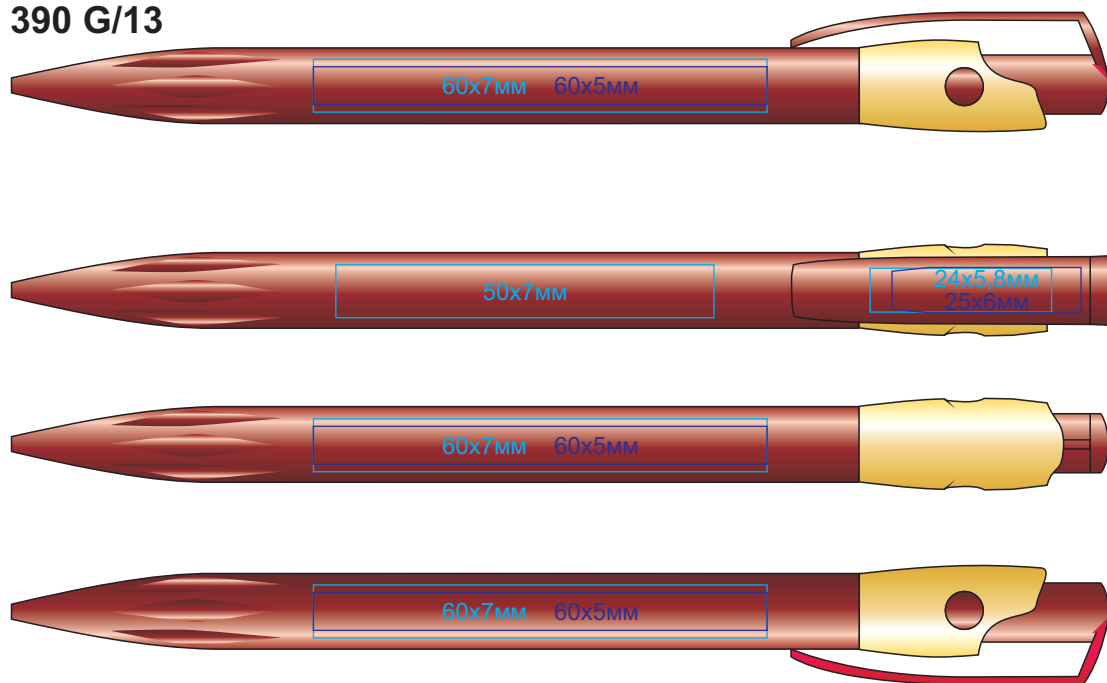

Ручка KIKI

арт. 390 G

методы нанесения: [тампопечать](#), [УФ-печать](#)

(тампопечать с подложкой даже для кроющих цветов)

390 G/13

390 G/26

390 G/17

390 G/35