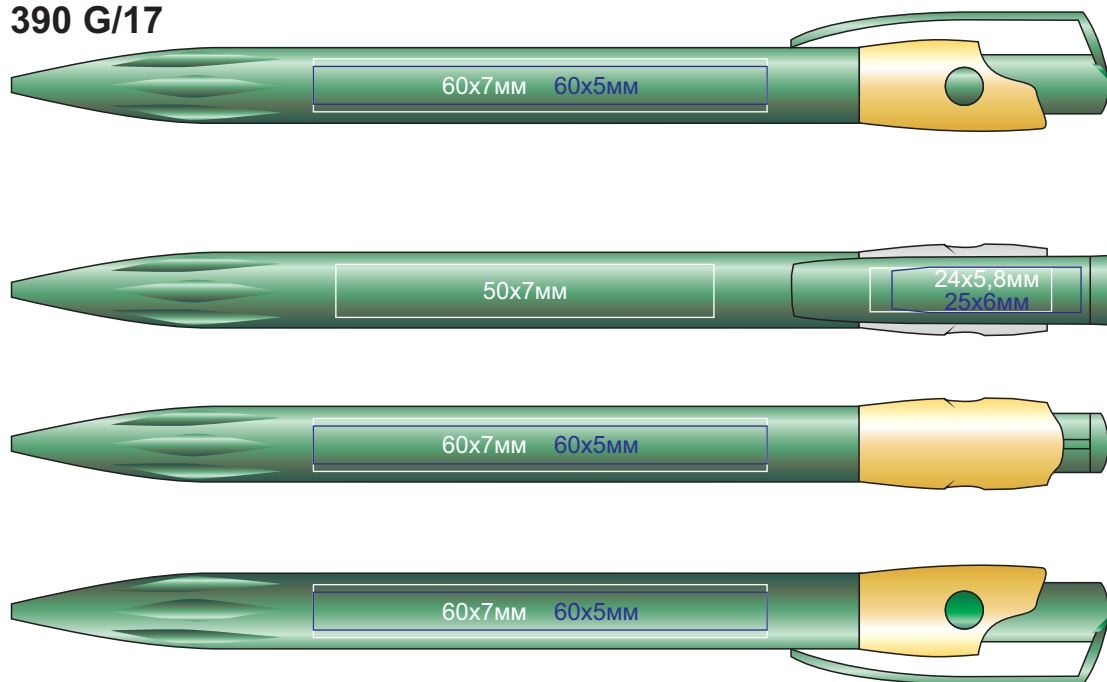

Ручка KIKI

арт. 390 G

методы нанесения: [тампопечать](#), [УФ-печать](#)

(тампопечать с подложкой даже для кроющих цветов)

390 G/13

390 G/26

390 G/17

390 G/35