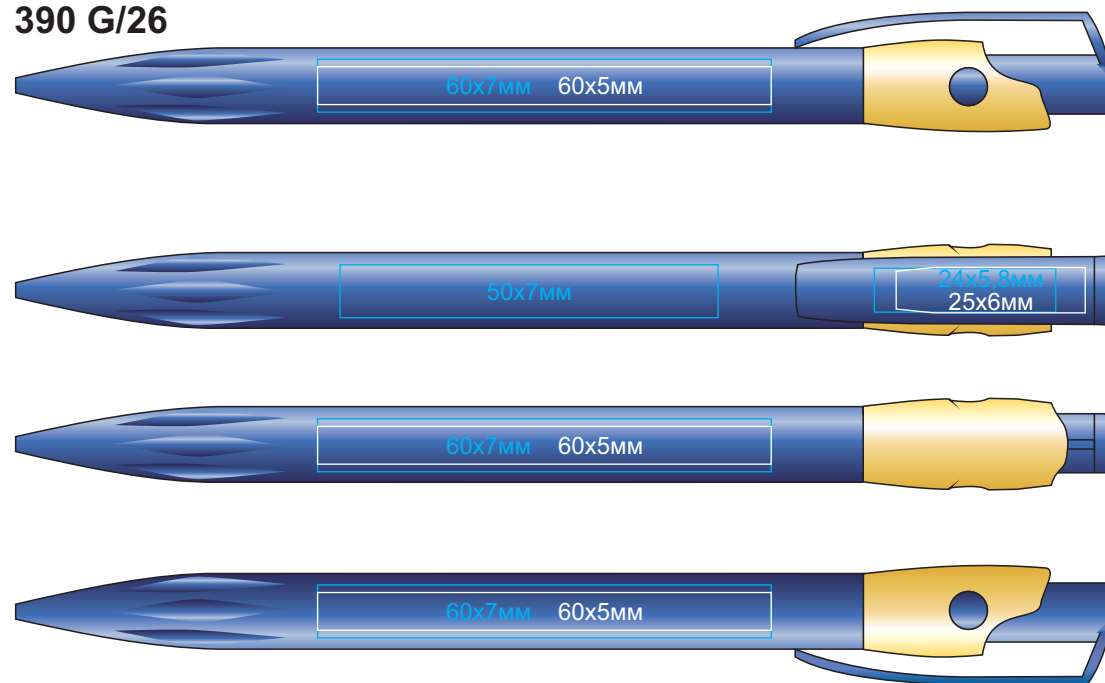

Ручка KIKI

арт. 390 G

методы нанесения: [тампопечать](#), [УФ-печать](#)

(тампопечать с подложкой даже для кроющих цветов)

390 G/13

390 G/26

390 G/17

390 G/35