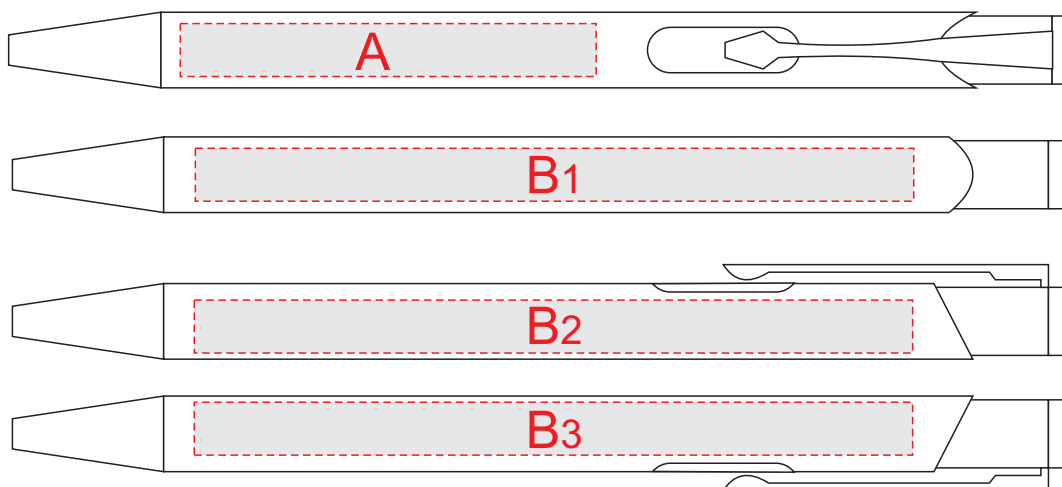

Арт. 30490

Гравировка серебристо-белая
(цвет может меняться при изменении состава товара)

А	Вид нанесения	Макс площадь (Ш*В)
	Гравировка	55х6мм
	Тампопечать	50х7мм

В	Вид нанесения	Макс площадь (Ш*В)
	Гравировка	95х6мм
	Тампопечать	50х7мм