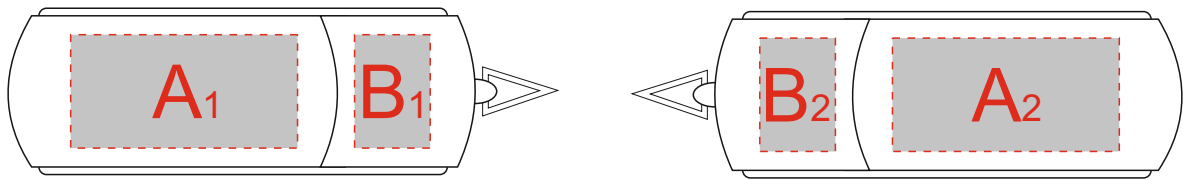

Нанесение возможно с обеих сторон

A	Вид нанесения	Макс площадь (Ш*В)
	Тампопечать	30x15мм
	Уф-печать	30x15мм

B	Вид нанесения	Макс площадь (Ш*В)
	Тампопечать	10x15мм
	Уф-печать	10x15мм