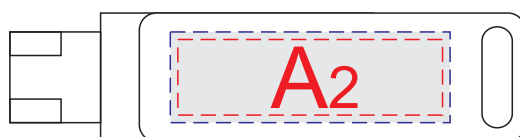

сторона 1

сторона 2

A	Вид нанесения	Макс площадь (Ш*В)
	Гравировка	37x12мм
	Тампопечать	35x10мм